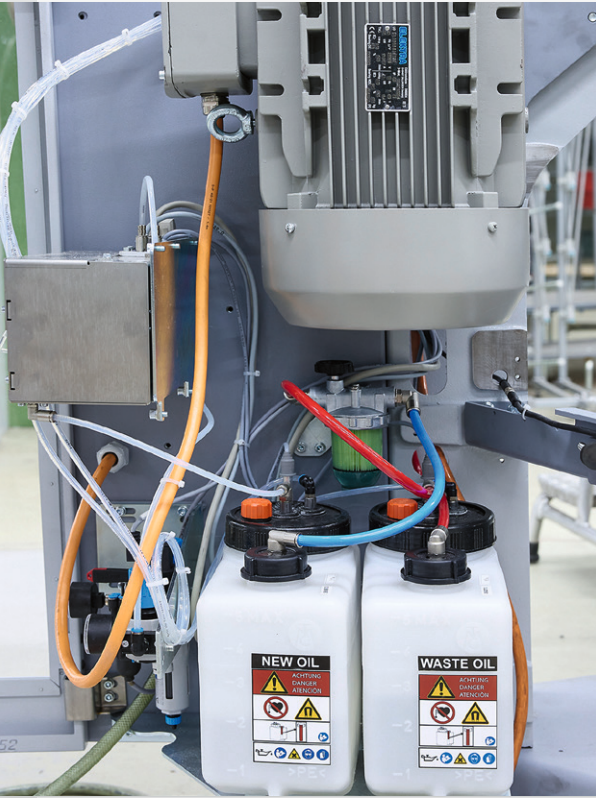

Makineye entegre yağlama ve geri dönüşüm sistemi

%50'ye varan iğne yağı tasarrufu

Bizim performansımız, sizin kârınız

Mayer & Cie müşterilerimizde halihazırda çalışan makineler için yükseltme kitleri sunuyor. İşletmeler, yeni bir makine almak yerine, var olan makinelerini dönüştürerek güncel gerekliliklere adapte edilebiliyor.

Yuvarlak örme makinenizin işletme maliyetlerini azaltmak için direkt bir yol

Sürdürülebilir üretime büyük katkı

Avantajlarınız

Senso Blue RS yağlama sistemi püskürtmeli ve enjeksiyonlu düzeleri ile örgü kafasının farklı yerlerinde, kontrollü ve isbetli bir şekilde, iğne ve platinleri yağlar. Yağlama işlemleri hızla duyarlıdır. Kullanılacak olan yağ miktarı otomatik olarak düzenlenmektedir.

✓ Hıza bağlı yağlama sistemi yağ kullanımını %20'ye kadar azaltır. Geri dönüşüm özelliği sayesinde ayrıca %40'lık bir kazanım daha sağlanırken totalde sağlanan azalma, diğer yağlama sistemlerine göre, %50 seviyesine kadar çıkabilmektedir.

- ✓ Optimize edilmiş yağlama
- ✓ Kolay kullanım

Takılabilecek makineler

i Bütün Mayer & Cie makineleri donatılabilir

Sizin yatırımınız

- i 2014 ve sonrasında üretilen makineler için 2.990 EUR
- i 2014 öncesi üretilen makinelerin kontrol sisteminin yükseltilmesi ve sonrasında çıkacak dönüşüm tutarının hesaplanması için analiz gerekmektedir.

shop.mayercie.com adresinden yedek parça siparişlerinizi online olarak geçebilirsiniz

Her türlü soru ve görüşleriniz için:

spareparts@mayercie.com
ya da ülkenizdeki mümessile ulaşın

Mayer & Cie.

www.mayercie.com